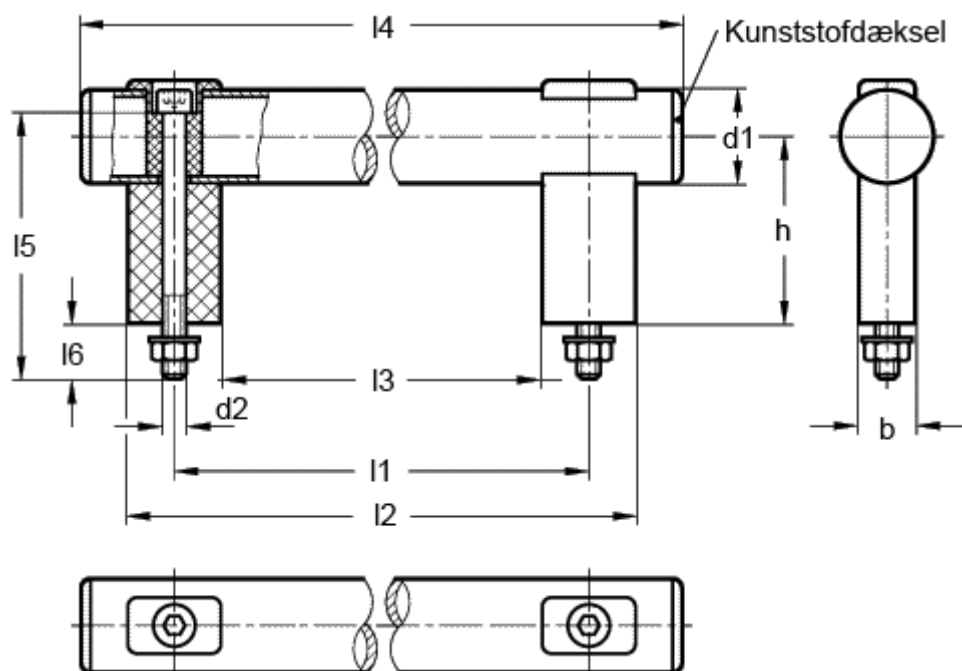

Varenummer: 20173500

Beskrivelse: E+G Rørgreb GN 666.1-30-M8-500-EL

## Mål

b = 18	15 = 85
d1 = 30	16 = 17
d2 = M8	
h = 60	
11 = 500	
12 = 530	
13 = 470	
14 = 565	